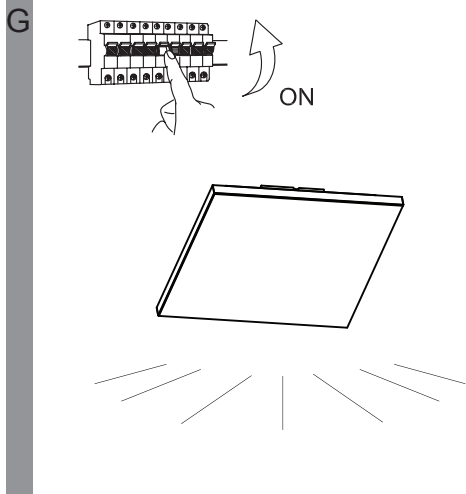

EGLO

www.eglo.com Art.-Nr.: 99833

6500-3000	5% 100%
3000-6500	100% 5%
→ 3000K+6500K 100%	→ 3000K • 5%
→ 3000K 6500K 3000K+6500K	→ off after 30min