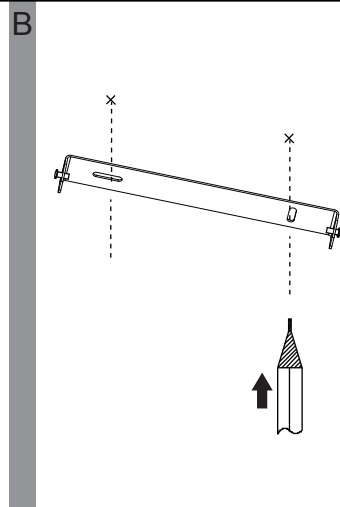

EGLO

www.eglo.com Art.-Nr.: 99833

6500-3000	5% 100%
3000-6500	100% 5%
→ 3000K+6500K 100%	→ 3000K • 5%
→ 3000K 6500K 3000K+6500K	→ off after 30min