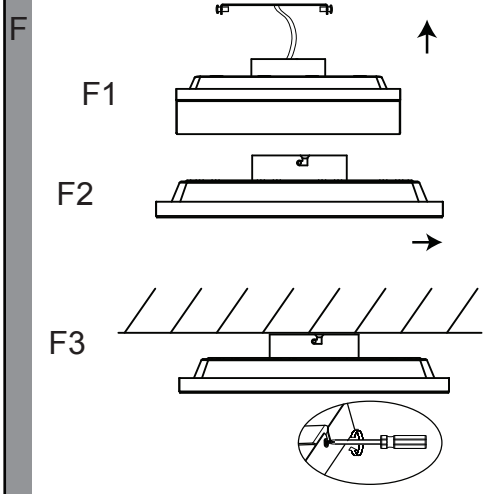

EGLO

www.eglo.com Art.-Nr.: 99833

6500-3000	5% 100%
3000-6500	100% 5%
→ 3000K+6500K 100%	→ 3000K • 5%
→ 3000K 6500K 3000K+6500K	→ off after 30min