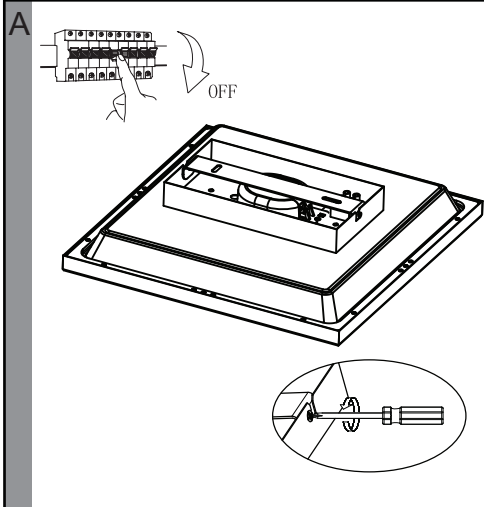

EGLO

www.eglo.com Art.-Nr.: 99833

6500-3000	5% 100%
3000-6500	100% 5%
→ 3000K+6500K 100%	→ 3000K • 5%
→ 3000K 6500K 3000K+6500K	→ off after 30min