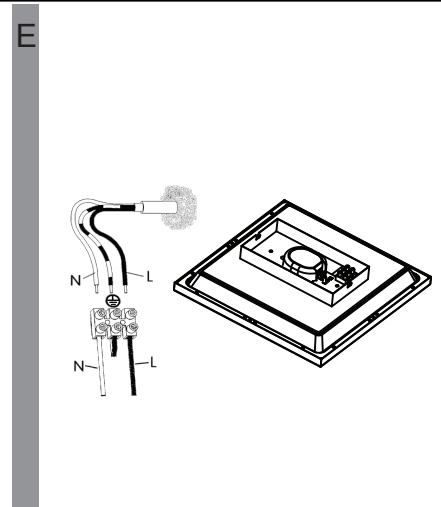

EGLO

www.eglo.com Art.-Nr.: 99833

6500-3000	5% 100%
3000-6500	100% 5%
→ 3000K+6500K 100%	→ 3000K • 5%
→ 3000K 6500K 3000K+6500K	→ off after 30min