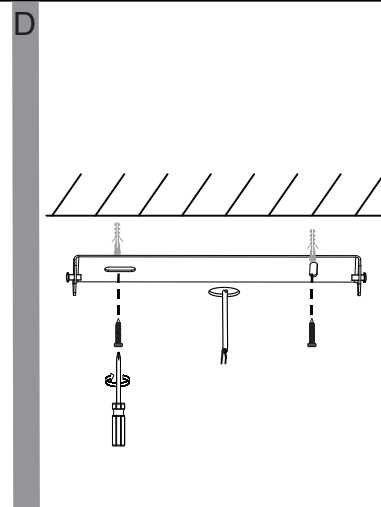

EGLO

www.eglo.com Art.-Nr.: 99833

6500-3000	5% 100%
3000-6500	100% 5%
→ 3000K+6500K 100%	→ 3000K • 5%
→ 3000K 6500K 3000K+6500K	→ off after 30min