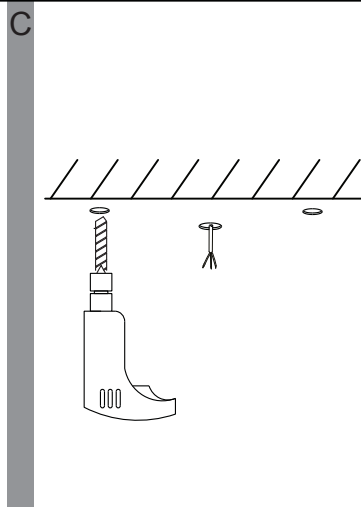

EGLO

www.eglo.com Art.-Nr.: 99833

6500-3000	5% 100%
3000-6500	100% 5%
→ 3000K+6500K 100%	→ 3000K • 5%
→ 3000K 6500K 3000K+6500K	→ off after 30min