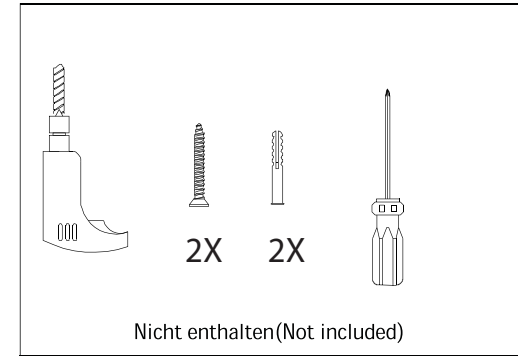

EGLO

www.eglo.com Art.-Nr.: 99833

6500-3000	5% 100%
3000-6500	100% 5%
→ 3000K+6500K 100%	→ 3000K • 5%
→ 3000K 6500K 3000K+6500K	→ off after 30min