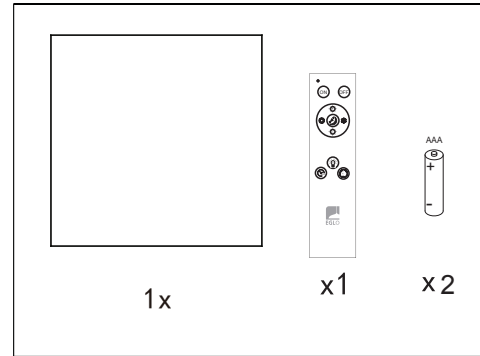

EGLO

www.eglo.com Art.-Nr.: 99833

6500-3000	5% 100%
3000-6500	100% 5%
→ 3000K+6500K 100%	→ 3000K • 5%
→ 3000K 6500K 3000K+6500K	→ off after 30min